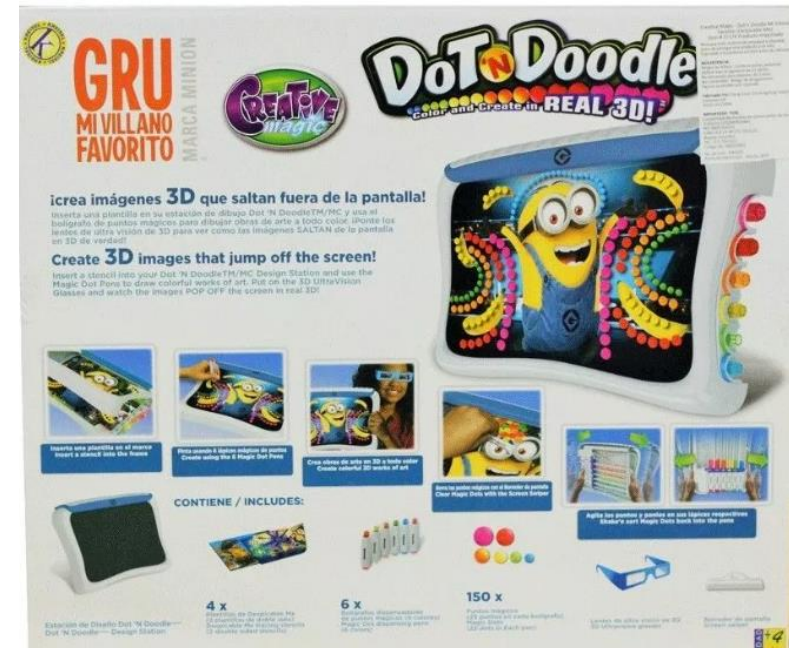

"LA JUGUETERIA DE MIGUEL"  jugueteria_de_miguel
Cel. 350 7878787

TIBURON MANIA \$ 85.000

ALFOMBRA PARCHIS \$ 50.000

TAPETE PIANO MUSICAL \$ 50.000

CREACIÓN EN 3D Y EN COLOR MINIONS \$ 80,000

"LA JUGUETERIA DE MIGUEL"  jugueteria_de_miguel
Cel. 350 7878787