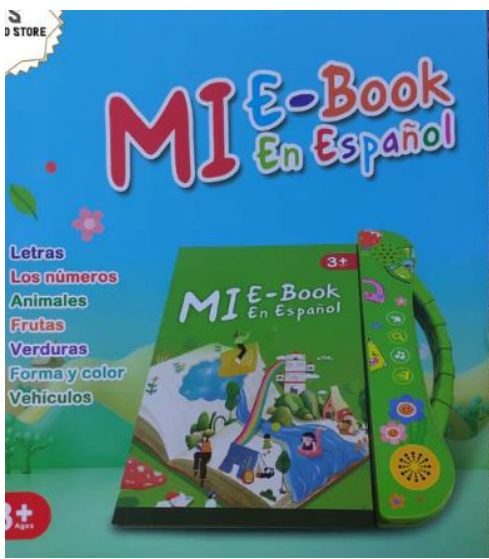

LIBROS INTERACTIVOS TACTIL CON SONIDO $ 40,000